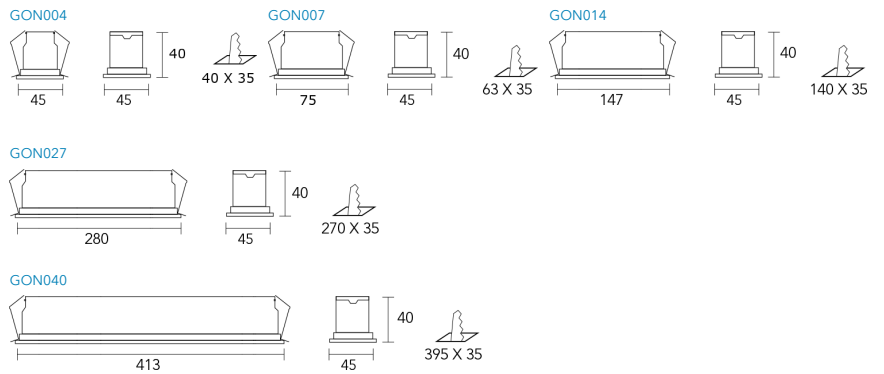

UGR

DESCRIPCIÓN

TIPO DE LUMINARIA: Empotrable en techo

TIPO DE TECHO: Durllock

SISTEMA ÓPTICO: Reflector en lámpara efecto antideslumbrante

DISTRIBUCIÓN DE LUZ: Directa - Simétrica

MATERIALES: Cuerpo de aluminio inyectado / Ópticas de Policarbonato

TRATAMIENTO DE SUPERFICIE: Pintura en Polvo Poliéster

FUENTE DE LED: Remota Incorporada

OPCIONAL: CASAMBI disponible para potencias mayores a 10W

INFORMACIÓN TÉCNICA

CÓDIGO	CANTIDAD DE LEDS	POTENCIA	FLUJO
GON04S	1	2 w	144 lm
GON07S	2	4 w	288 lm
GON14S	5	10 w	720 lm
GON27S	10	20 w	1440 lm
GONS40	15	30 w	2160 lm

COLORES

M

Forte HPw1L

Forte HPw5L

Forte HPw10L

Forte HPw15L

DIMENSIONES

ILUMINANCIA